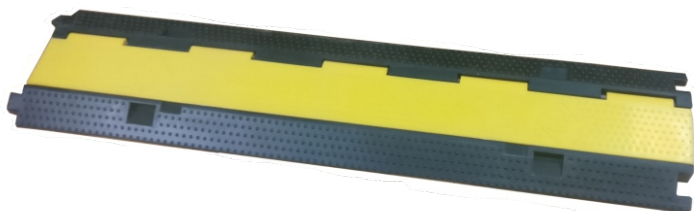

## PROTECTOR DE CABLE 1 CANAL

### CARACTERISTICAS

Este producto que protege cables del paso de vehículos y peatones. Posee 1 canal. Posee una tapa resistente que protege y bloquea la manipulación de los cables. Fácil de transportar. Resiste hasta 7 Toneladas.

### ESPECIFICACIONES TECNICAS

CODIGO	MEDIDA	MEDIDA CANAL	COLOR	PESO
2770	100cm x 22cm x 3cm	2cm x 7cm	NEGRO o AMARILLO	5KG