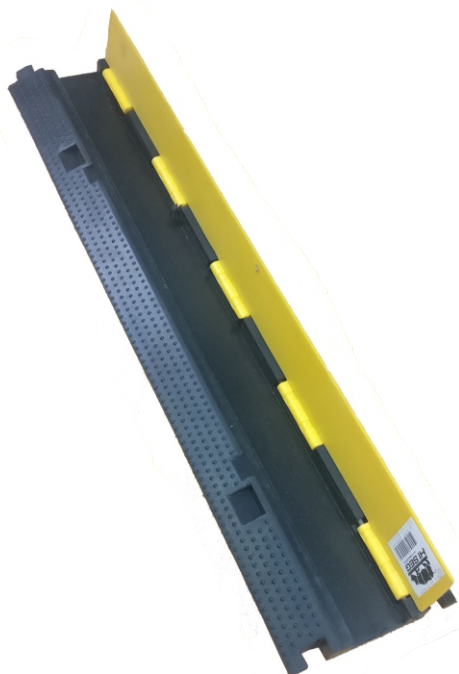

## PROTECTOR DE CABLE 1 CANAL

### CARACTERISTICAS

Este producto que protege cables del paso de vehículos y peatones. Posee 1 canal. Posee una tapa resistente que protege y bloquea la manipulación de los cables. Fácil de transportar. Resiste hasta 7 Toneladas.

### ESPECIFICACIONES TECNICAS

CODIGO	MEDIDA	MEDIDA CANAL	COLOR	PESO
2770	100cm x 22cm x 3cm	2cm x 7cm	NEGRO o AMARILLO	5KG